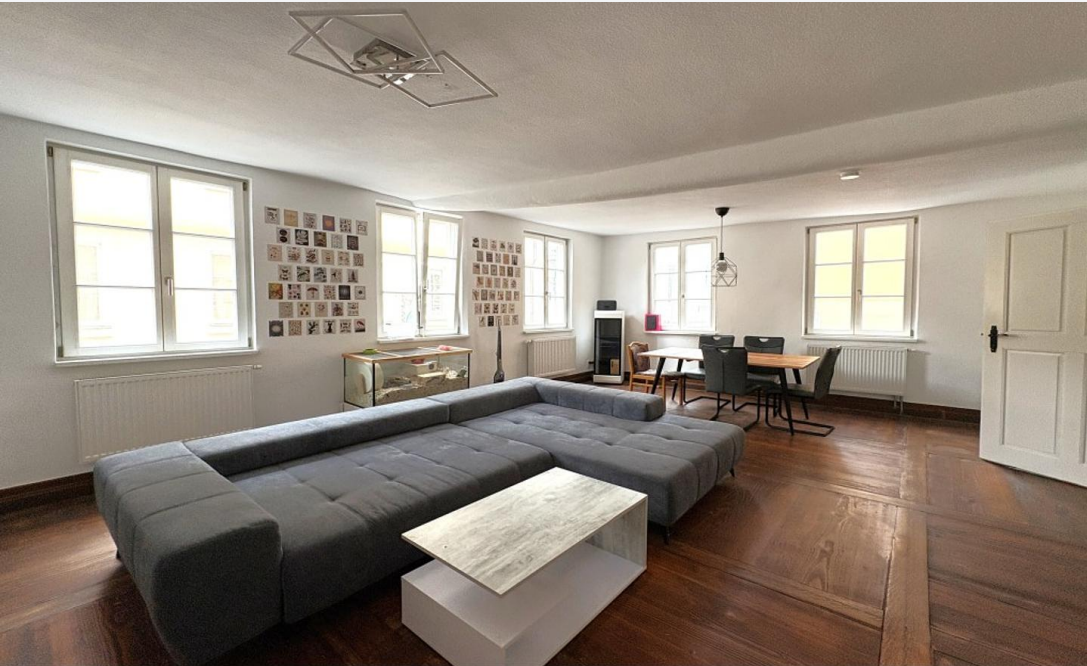

91522 Ansbach

2 Zi. Wohnung mit großem Wohnbereich und Durchgangszimmer, im Zentrum

650 €

Kaltmiete

72,9 m²

Wohnfläche

2

Zimmer